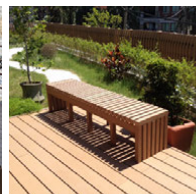

「不設限」的選擇與細節的著墨；若無美感，它就只是個物件。
一張座椅 | 4種表面材質 x 4種座椅樣式 | 的交錯

樣式 1—M型座椅

樣式 2—箱型座椅

「優美木 Doozer Wood」有各種表面、不同加工的款式。
「優美木 Doozer Wood」皆是市場上接受度高且愛用的木質顏色。
「優美木 Doozer Wood」有各式紋理以及不同寬度的溝紋可選擇。

我們的產品有哪些表面質感可以選擇？

平面研磨	浪板刻紋	立體紋路	專利夜光
平面研磨的板材，表面的質地觸感，類似於天然木材；表面看起來較平滑，摸起來卻具有粗糙且沒有倒刺的感覺。M型座椅/人字亭椅大多採此板材為主，在設計上可表現出質樸、耐看、實用性極強的產品。	浪板加工的板材，則有粗紋、細紋、深刻凹凸面的設計，即使是在下雨天，也不輕易變滑地，表面也可以選擇看到的夜光標示線板，與裝設在樓梯口的「Doozer Luminous Wood」一樣，讓您可以擁有安全放心的產品。	立體紋路的板材，在我們最熱賣的系列的产品中可以看到不同區別，例如：天然木紋系列、強化系列、柔韌纖維系列。立體紋路的板材，它是最為豐富、具有微妙性的色彩條紋的設計款式，隨機的自然紋理，沒有重複或易於識別的相同紋路，且產品的正面和背面紋理圖案不同，「Doozer Luminous Wood」能使設計師的每件設計作品更自然、更加與眾不同。	徐緩柔和閃耀光芒的Doozer Luminous Wood 淡淡柔和的照明支撐我們研發的專利「夜光面板」鑲嵌上蓄光材質，是擁有專利的產品。太陽能光源會蓄積在面板的特殊材質上，夜間微微發光，可提高能见度。另外，根據不同的構想與設計還可以有更多變化的變化，打造安全環境。「Doozer Luminous Wood」如圖示，可以看到兩條有顏色的線。

適合所有氣候

適合溫泉區

室內/室外