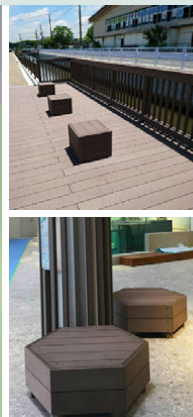

「不設限」的選擇與細節的著墨；若無美感，它就只是個物件。
一張座椅 | 4種表面材質 x 4種座椅樣式 | 的交錯

樣式 1—M型座椅

樣式 2—箱型座椅

「優美木 Doozer Wood」有各種表面、不同加工的款式。
「優美木 Doozer Wood」皆是市場上接受度高且愛用的木質顏色。
「優美木 Doozer Wood」有各式紋理以及不同寬度的溝紋可選擇。

我們的產品有哪些表面質感可以選擇？

平面研磨	浪板刻紋	立體紋路	專利夜光
平面研磨的板材，表面的質地觸感，類似於天然木材；表面看起來較平滑，摸起來卻具有粗糙且沒有倒刺的感覺。M型座椅/人字亭椅大多採此板材為主，在設計上可表現出質樸、耐看、實用性極強的產品。	浪板加工的板材，則有粗紋、細紋、深刻凹凸面的設計，即使是在下雨天，也不輕易變滑地，表面也可以選擇看到的夜光標示線板，與裝設在樓梯口的「Doozer Luminous Wood」一樣，讓您可以擁有安全放心的產品。	立體紋路的板材，在我們最熱賣的系列的产品中可以看到不同區別，例如：天然木紋系列、強化系列、柔韌纖維系列。立體紋路的板材，它是最為豐富、具有微妙性的色彩條紋的設計款式，隨機的自然紋理，沒有重複或易於識別的相同紋路，且產品的正面和背面紋理圖案不同，「Doozer Luminous Wood」能使設計師的每件設計作品更自然、更加與眾不同。	徐緩柔和閃耀光芒的Doozer Luminous Wood 淡淡柔和的照明支撐我們研發的專利「夜光面板」鑲嵌上蓄光材質，是擁有專利的產品。太陽能光源會蓄積在面板的特殊材質上，夜間微微發光，可提高能见度。另外，根據不同的構想與設計還可以有更多變化的變化，打造安全環境。「Doozer Luminous Wood」如圖示，可以看到兩條有顏色的線。

適合所有氣候

適合溫泉區

室內/室外