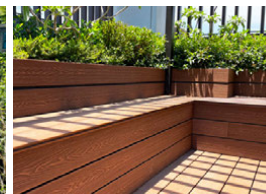

「不設限」的選擇與細節的著墨；若無美感，它就只是個物件。
一張座椅 | 4種表面材質 x 4種座椅樣式 | 的交錯

樣式 2—箱型座椅

「優美木 Doozer Wood」有各種表面、不同加工的款式。
「優美木 Doozer Wood」皆是市場上接受度高且愛用的木質顏色。
「優美木 Doozer Wood」有各式紋理以及不同寬度的溝紋可選擇。

我們的產品有哪些表面質感可以選擇？

平面研磨	浪板刻紋	立體紋路	專利夜光
平面研磨的板材，表面的質地觸感，類似於天然木材；表面看起來較平滑，摸起來卻具有粗糙且沒有倒刺的感覺。M型座椅/人字亭椅大多採此板材為主，在設計上可表現出質樸、耐看、實用性極強的產品。	浪板加工的板材，則有粗紋、細紋、深刻凹凸面的設計，即使是在下雨天，也不輕易變滑地，表面也可以選擇看到的夜光標示線板，與裝設在樓梯口的「Doozer Luminous Wood」一樣，讓您可以擁有安全放心的產品。	立體紋路的板材，在我們最熱賣的系列的产品中可以看到不同區別，例如：天然木紋系列、強化系列、柔韌纖維系列。立體紋路的板材，它是最為豐富、具有微妙性的色彩條紋的設計款式，隨機的自然紋理，沒有重複或易於識別的相同紋路，且產品的正面和背面紋理圖案不同，「Doozer Luminous Wood」能使設計師的每件設計作品更自然、更加與眾不同。	徐緩柔和閃耀光芒的Doozer Luminous Wood 淡淡柔和的照明支撐我們研發的專利「夜光面板」鑲嵌上蓄光材質，是擁有專利的產品。太陽能光源會蓄積在面板的特殊材質上，夜間微微發光，可提高能见度。另外，根據不同的構想與設計還可以有更多變化的變化，打造安全環境。「Doozer Luminous Wood」如圖示，可以看到兩條有顏色的線。

適合所有氣候

適合溫泉區

室內/室外