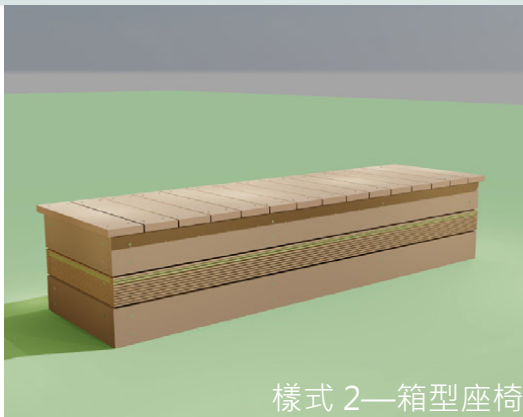

我可以索取樣品嗎？

是的，請讓我們了解您的需求，讓 Doozer 為您服務更多有幫助的訊息
任何關於產品上的問題，我們可以提供您解決方案，請與我們聯絡
連絡電話：02-2585-3884 | 服務信箱：service@doozer.com.tw

「不設限」的選擇與細節的著墨；若無美感，它就只是個物件。
 一張座椅 | 4種表面材質 x 4種座椅樣式 | 的交錯

樣式 1—M型座椅

樣式 2—箱型座椅

樣式 3—花台座椅

樣式 4—人字亭椅

「優美木 Doozer Wood」有各種表面、不同加工的款式。
 「優美木 Doozer Wood」皆是市場上接受度高且愛用的木質顏色。
 「優美木 Doozer Wood」有各式紋理以及不同寬度的溝紋可選擇。

我們的產品有哪些表面質感可以選擇？

平面研磨	浪板刻紋	立體紋路	專利夜光
<p>平面研磨的板材，表面的質地觸感，類似於天然木材；表面看起來較平滑，摸起來卻具有粗糙且沒有倒刺的感覺。M型座椅/人字亭椅大多採此板材為主，在設計上可表現出質樸、耐看、實用性極強的產品。</p>	<p>浪板加工的板材，則有粗紋、細紋、深刻凹凸面的設計，即使是在下雨天，也不輕易變滑地，表面也可以選擇看到的夜光標示線板，與裝設在樓梯口的「Doozer Luminous Wood」一樣，讓您可以擁有安全放心的產品。</p>	<p>立體紋路的板材，在我們最熱賣的系列的产品中可以看到不同區別，例如：天然木紋系列、強化系列、柔韌纖維系列。立體紋路的板材，它是最為豐富、具有微妙性的色彩條紋的設計款式，隨機的自然紋理，沒有重複或易於識別的相同紋路，且產品的正面和背面紋理圖案不同，「Doozer Luminous Wood」能使設計師的每件設計作品更自然、更加與眾不同。</p>	<p>徐緩柔和閃耀光芒的Doozer Luminous Wood 淡淡柔和的照明支撐我們研發的專利「夜光面板」鑲嵌上蓄光材質，是擁有專利的產品。太陽能光源會蓄積在面板的特殊材質上，夜間微微發光，可提高能见度。另外，根據不同的構想與設計還可以有更多變化的變化，打造安全環境。「Doozer Luminous Wood」如圖示，可以看到兩條有顏色的線。</p>