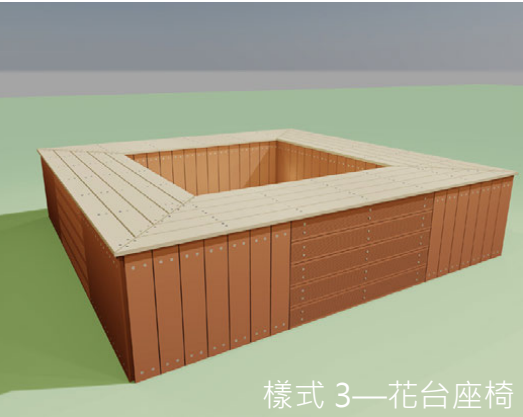

我可以索取樣品嗎？

是的，請讓我們了解您的需求，讓 Doozer 為您服務更多有幫助的訊息
任何關於產品上的問題，我們可以提供您解決方案，請與我們聯絡
連絡電話：02-2585-3884 | 服務信箱：service@doozer.com.tw

「不設限」的選擇與細節的著墨；若無美感，它就只是個物件。
 一張座椅 | 4種表面材質 x 4種座椅樣式 | 的交錯

樣式 1—M型座椅

樣式 2—箱型座椅

樣式 3—花台座椅