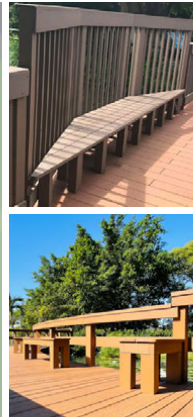

4種表面材質 x 4種座椅樣式的交錯
賦予一張椅子不同的構想與設計，還可以有更多樣的混搭變化

一張椅子「它能坐」，而我們還想要告訴大家：
Doozer 塑木系列戶外休閒座椅「坐起來很舒服」、「看起來很美觀」。
Doozer 致力表現兼具實用、物用價值為重的工藝座椅，並具備欣賞的功能。
Doozer 統整了包括人對色彩或造型的感受、觸覺、敏銳的美學眼光，
它是最為豐富、具有微妙性的色彩條紋的設計款式，
能使設計師的每件設計作品更貼近空間、與眾不同。

樣式 4—人字亭椅

「優美木 Doozer Wood」有各種表面、不同加工的款式。
 「優美木 Doozer Wood」皆是市場上接受度高且愛用的木質顏色。
 「優美木 Doozer Wood」有各式紋理以及不同寬度的溝紋可選擇。

我們的產品有哪些表面質感可以選擇？

平面研磨	浪板刻紋	立體紋路	專利夜光
<p>平面研磨的板材，表面的質地觸感，類似於天然木材；表面看起來較平滑，摸起來卻具有粗糙且沒有倒刺的感覺。M型座椅/人字亭椅大多採此板材為主，在設計上可表現出質樸、耐看、實用性極強的產品。</p>	<p>浪板加工的板材，則有粗紋、細紋、深刻凹凸面的設計，即使是在下雨天，也不輕易變滑地，表面也可以選擇看到的夜光標示線板，與裝設在樓梯口的「Doozer Luminous Wood」一樣，讓您可以擁有安全放心的產品。</p>	<p>立體紋路的板材，在我們最熱賣的系列的产品中可以看到不同區別，例如：天然木紋系列、強化系列、柔韌纖維系列。立體紋路的板材，它是最為豐富、具有微妙性的色彩條紋的設計款式，隨機的自然紋理，沒有重複或易於識別的相同紋路，且產品的正面和背面紋理圖案不同，「Doozer Luminous Wood」能使設計師的每件設計作品更自然、更加與眾不同。</p>	<p>徐緩柔和閃耀光芒的Doozer Luminous Wood 淡淡柔和的照明支撐我們研發的專利「夜光面板」鑲嵌上蓄光材質，是擁有專利的產品。太陽能光源會蓄積在面板的特殊材質上，夜間微微發光，可提高能见度。另外，根據不同的構想與設計還可以有更多變化的變化，打造安全環境。「Doozer Luminous Wood」如圖示，可以看到兩條有顏色的線。</p>