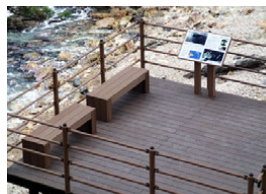

「不設限」的選擇與細節的著墨；若無美感，它就只是個物件。
一張座椅 | 4種表面材質 x 4種座椅樣式 | 的交錯

樣式 1—M型座椅

「優美木 Doozer Wood」有各種表面、不同加工的款式。
「優美木 Doozer Wood」皆是市場上接受度高且愛用的木質顏色。
「優美木 Doozer Wood」有各式紋理以及不同寬度的溝紋可選擇。

我們的產品有哪些表面質感可以選擇？

平面研磨	浪板刻紋	立體紋路	專利夜光
平面研磨的板材，表面的質地觸感，類似於天然木材；表面看起來較平滑，摸起來卻具有粗糙且沒有倒刺的感覺。M型座椅/人字亭椅大多採此板材為主，在設計上可表現出質樸、耐看、實用性極強的產品。	浪板加工的板材，則有粗紋、細紋、深刻凹凸面的設計，即使是在下雨天，也不輕易變滑地，表面也可以選擇看到的夜光標示線板，與裝設在樓梯口的「Doozer Luminous Wood」一樣，讓您可以擁有安全放心的產品。	立體紋路的板材，在我們最熱賣的系列的产品中可以看到不同區別，例如：天然木紋系列、強化系列、柔韌纖維系列。立體紋路的板材，它是最為豐富、具有微妙性的色彩條紋的設計款式，隨機的自然紋理，沒有重複或易於識別的相同紋路，且產品的正面和背面紋理圖案不同，「Doozer Luminous Wood」能使設計師的每件設計作品更自然、更加與眾不同。	徐緩柔和閃耀光芒的Doozer Luminous Wood 淡淡柔和的照明支撐我們研發的專利「夜光面板」鑲嵌上蓄光材質，是擁有專利的產品。太陽能光源會蓄積在面板的特殊材質上，夜間微微發光，可提高能见度。另外，根據不同的構想與設計還可以有更多變化的變化，打造安全環境。「Doozer Luminous Wood」如圖示，可以看到兩條有顏色的線。

適合所有氣候

適合溫泉區

室內/室外